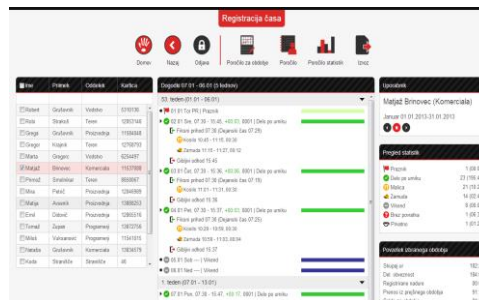

## Komplet za evidenco delovnega časa TA-HC-B

**Regis H-1-Kit**

**Spider W5-B**

**Program Codeks TA kit**

- Za manjša podjetja, ki uporabljajo preproste urnike dela
- Maksimalno poenostavljen in prijazen uporabniški vmesnik
- Komplet za evidenco delovnega časa sestavljajo:
  - registrator za evidenco delovnega časa **Regis H-1-Kit** z osvetljenim 4,3" zaslonom na dotik
  - napajalnik s komunikacijskim pretvornikom **Spider W5-B**, ki omogoča komunikacijo strojne opreme s programom preko USB vhoda računalnika /strežnika ali preko lokalne računalniške mreže ali interneta (LAN/WAN)
  - **10 brezkontaktnih kartic Card C-1**
  - **program za evidenco delovnega časa Codeks TA Kit**
- Program Codeks TA Kit skrbniku programa omogoča vpisovanje kartic, vnos podatkov o zaposlenih, kreiranje in popravljanje urnikov, pregledovanje zabeleženih podatkov, ročni vnos dogodkov ali korekcijo zapisov, pripravo izpisov po različnih kriterijih, vnos in spreminjanje časovnih stavkov, itd.
- Zaposleni lahko preko brskalnika na ekranu računalnika pregledujejo z njimi povezane zapise dogodkov in poročila
- Možnost nadgradnje:
  - z naprednimi nastavitvami za EDČ (Codeks TA-UPG)
  - z modulom za hiter pregled prisotnosti zaposlenih (Codeks TA-PRESENCE)
  - z modulom za integracijo IP kamere za preprečevanje zlorab (Codeks IP-CAM)